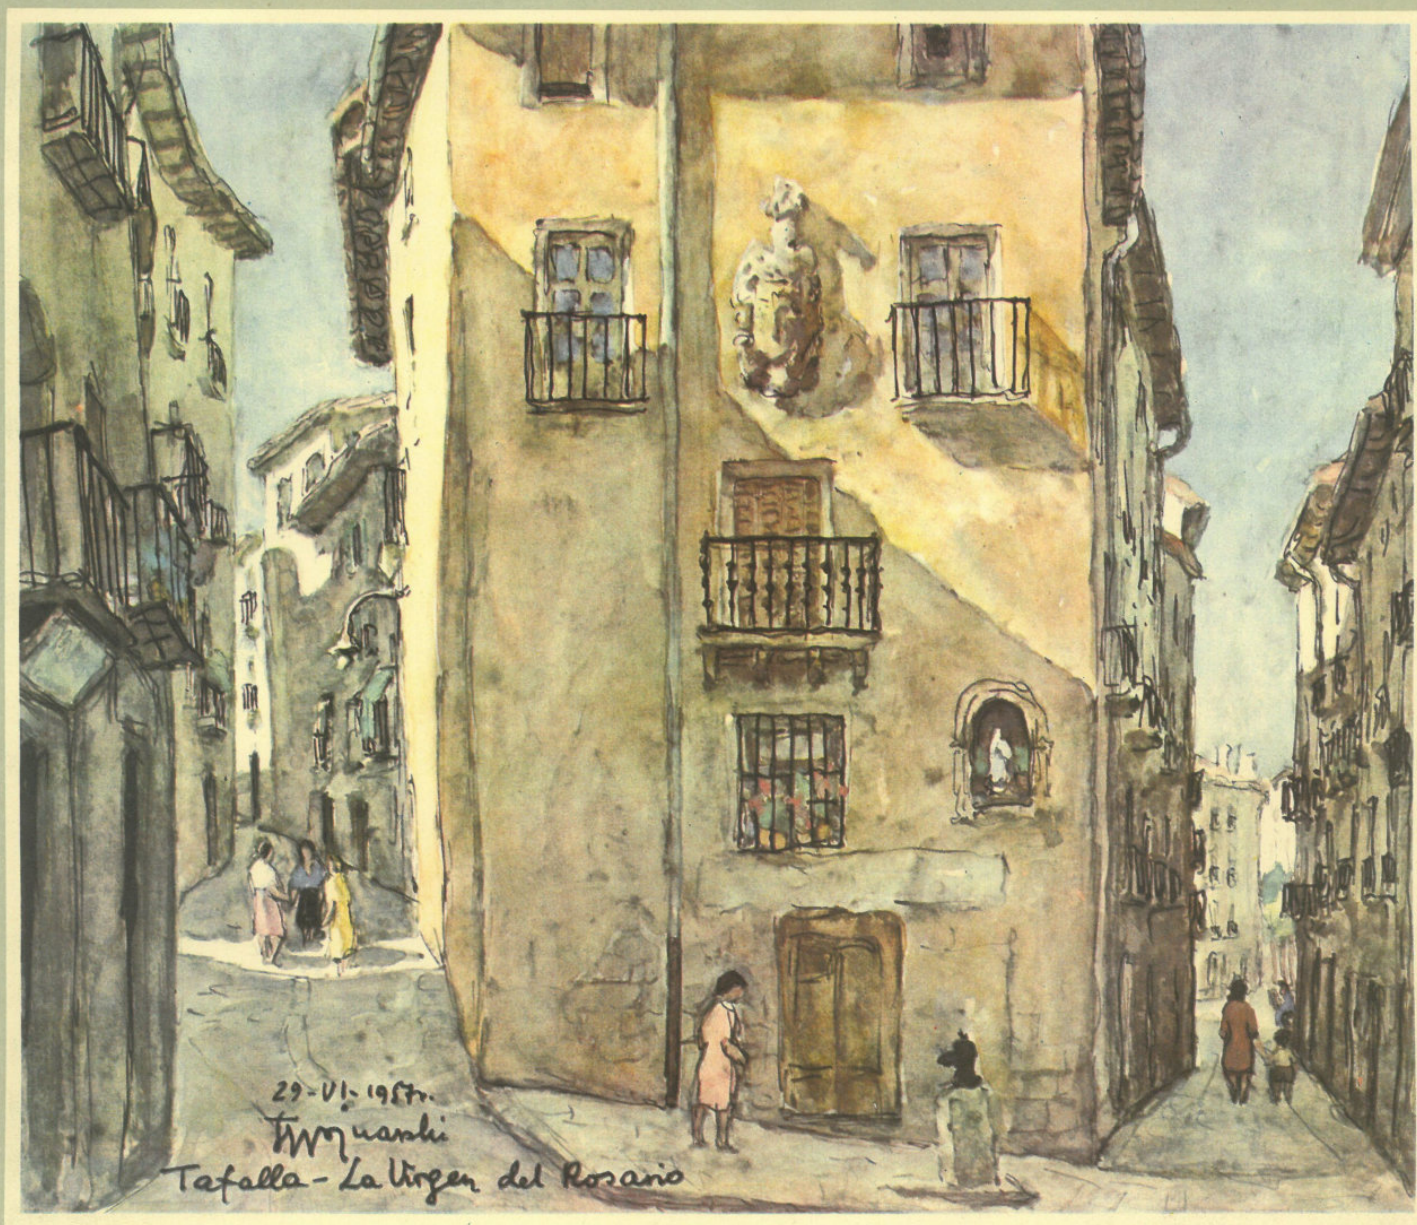

ABRIL

MAYO

JUNIO

LUNES	MARTES	MIÉRC.	JUEVES	VIERNES	SÁBADO	DOMINGO	LUNES	MARTES	MIÉRC.	JUEVES	VIERNES	SÁBADO	DOMINGO	LUNES	MARTES	MIÉRC.	JUEVES	VIERNES	SÁBADO	DOMINGO
		1	2	3	4	5					1	2	3	1	2	3	4	5	6	7
6	7	8	9	10	11	12	4	5	6	7	8	9	10	8	9	10	11	12	13	14
13	14	15	16	17	18	19	11	12	13	14	15	16	17	15	16	17	18	19	20	21
20	21	22	23	24	25	26	18	19	20	21	22	23	24	22	23	24	25	26	27	28
27	28	29	30				25	26	27	28	29	30	31	29	30					

CAJA DE AHORROS DE NAVARRA

1959